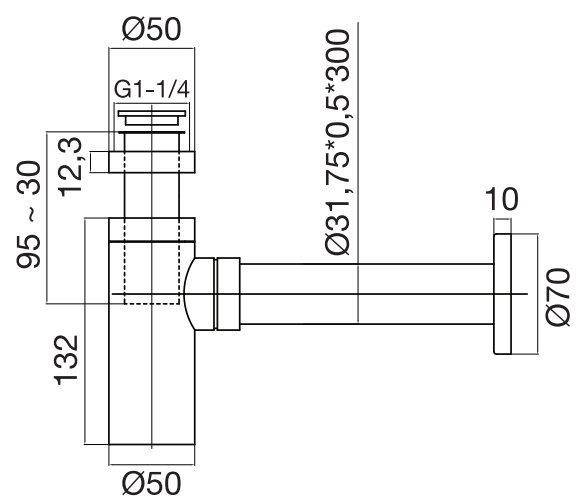

Original

Sand

Classic

Amber

Shadow

Black

P-trap Style

Colour:	Art. No:	RSK:
Original	15050	8075015
Sand	15051	8075016
Amber	15052	8075017
Shadow	15053	8075018
Black	15054	8075019
Classic	15055	8075021

SV

Vattenlås i modern tappning. Designat för att harmonisera med blandare och övrig badrumsinredning för ett enhetligt helhetsintryck.

- Tillverkad i rostfritt stål

NO

Vannlås i moderne utførelse. Designet for å harmonisere med blandebløtteri og resten av baderomsinnredningen for et enhetlig helhetsinntrykk.

- Laget i rustfritt stål

DK

Vandlås i moderne fortolkning. Designet til at indgå i harmonisk samklang med blandingsbløtteri og øvrig badeværelsesindretning i et ensartet helhedsindtryk.

- Fremstillet i rustfrit stål

DE

Geruchsverschluss mit moderner Formgebung. Harmoniert mit Armaturen und sonstiger Badezimmereinrichtung und sorgt so für eine ganzheitliche Formensprache.

- Aus Edelstahl.

NL

Waterslot met een moderne twist. Met een design dat in combinatie met mengkraan en andere badkamerinrichting zorgt voor één harmonieus geheel.